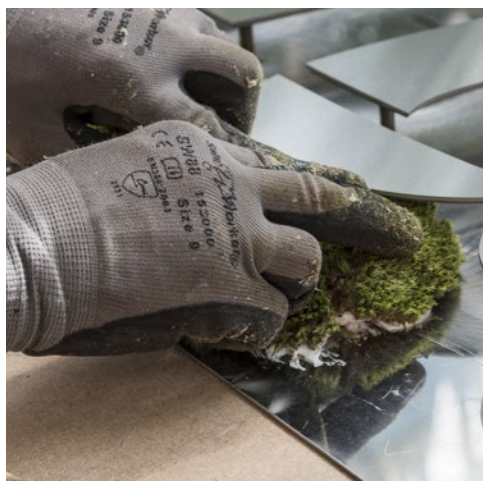

Frame Aluminium and stainless steel

12

Aluminium en RVS frames zijn op maat verkrijgbaar. De frames worden speciaal voor u geproduceerd in het gewenste formaat en uitvoering. De frames kunnen bespoten worden in alle RAL-kleuren.

Frame Aluminium and stainless steel

13

Aluminium- und Edelstahlrahmen sind maßgefertigt erhältlich. Die Rahmen sind speziell für Sie gemacht in der gewünschten Größe und Ausführung. Die Rahmen können in jeder RAL-Farbe lackiert werden.

Aluminium and stainless steel frames can be made to order. The frames are specially manufactured for you in your desired size and design. The frames can be sprayed in any RAL color.

Les cadres en aluminium et en acier inoxydable peuvent être fabriqués sur commande. Les cadres sont fabriqués spécialement pour vous dans votre taille désirée et la conception. Les cadres peuvent être pulvérisés dans toutes les couleurs RAL.