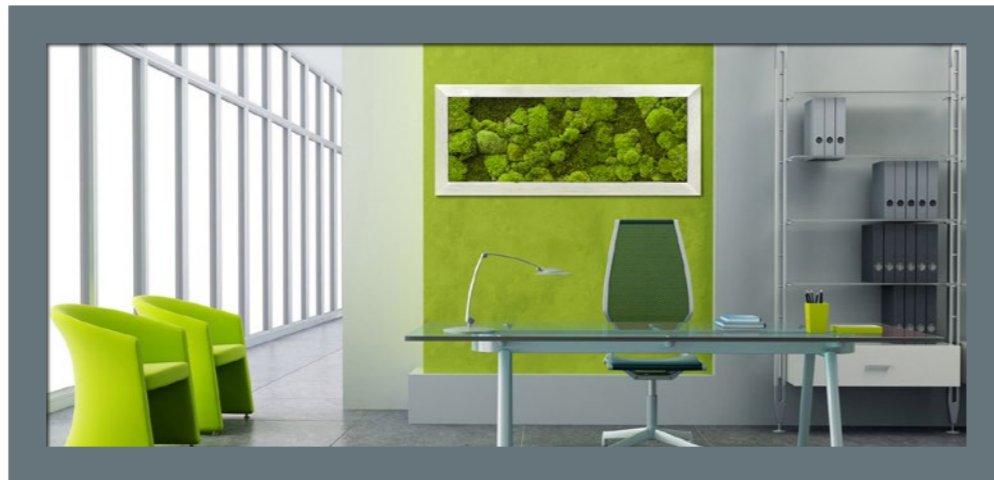

Frame Aluminium and stainless steel

12

Aluminium en RVS frames zijn op maat verkrijgbaar. De frames worden speciaal voor u geproduceerd in het gewenste formaat en uitvoering. De frames kunnen bespoten worden in alle RAL-kleuren.

Frame Aluminium and stainless steel

13

Aluminium- und Edelstahlrahmen sind maßgefertigt erhältlich. Die Rahmen sind speziell für Sie gemacht in der gewünschten Größe und Ausführung. Die Rahmen können in jeder RAL-Farbe lackiert werden.

Aluminium and stainless steel frames can be made to order. The frames are specially manufactured for you in your desired size and design. The frames can be sprayed in any RAL color.

Les cadres en aluminium et en acier inoxydable peuvent être fabriqués sur commande. Les cadres sont fabriqués spécialement pour vous dans votre taille désirée et la conception. Les cadres peuvent être pulvérisés dans toutes les couleurs RAL.