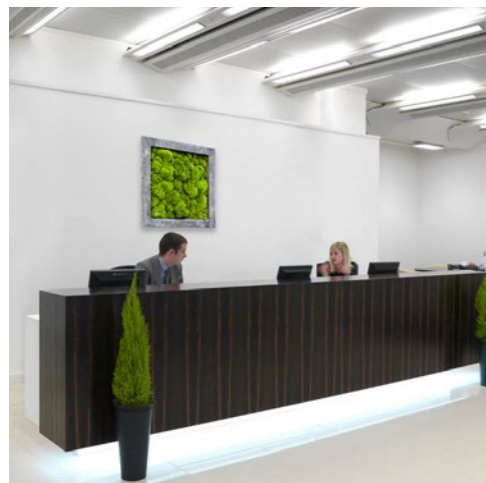

## Frame Aluminium and stainless steel

12

Aluminium en RVS frames zijn op maat verkrijgbaar. De frames worden speciaal voor u geproduceerd in het gewenste formaat en uitvoering. De frames kunnen bespoten worden in alle RAL-kleuren.