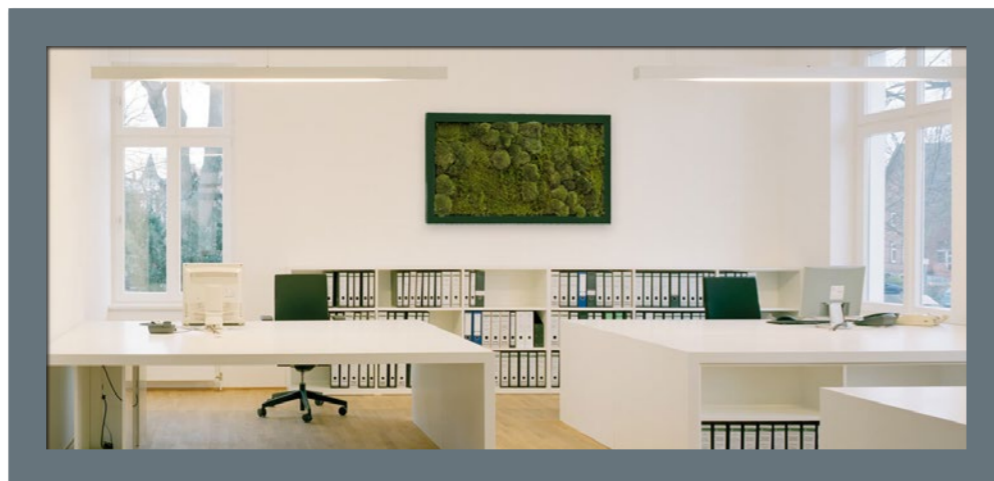

Frame Aluminium and stainless steel

12

Aluminium en RVS frames zijn op maat verkrijgbaar. De frames worden speciaal voor u geproduceerd in het gewenste formaat en uitvoering. De frames kunnen bespoten worden in alle RAL-kleuren.

Frame Aluminium and stainless steel

13

Aluminium- und Edelstahlrahmen sind maßgefertigt erhältlich. Die Rahmen sind speziell für Sie gemacht in der gewünschten Größe und Ausführung. Die Rahmen können in jeder RAL-Farbe lackiert werden.

Aluminium and stainless steel frames can be made to order. The frames are specially manufactured for you in your desired size and design. The frames can be sprayed in any RAL color.

Les cadres en aluminium et en acier inoxydable peuvent être fabriqués sur commande. Les cadres sont fabriqués spécialement pour vous dans votre taille désirée et la conception. Les cadres peuvent être pulvérisés dans toutes les couleurs RAL.