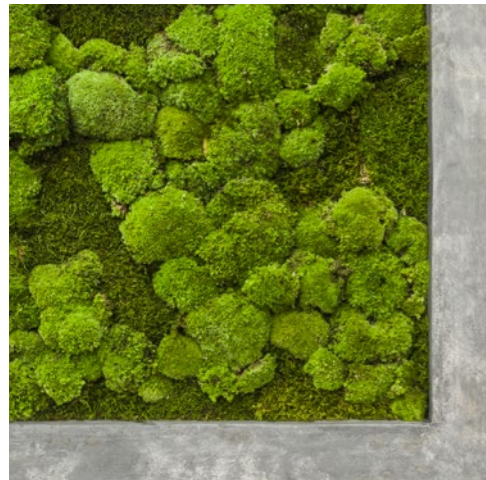

Les Cadres couverts de mousse sont un plaisir pour les yeux. Ils sont disponibles en plusieurs formats et plusieurs modèles.

Les mousses « momies » sont de véritables plantes où l'eau a été remplacée par un liquide écologique et biodégradable, elle peut ainsi, pendant une longue période, conserver une apparence et une couleur naturelles.

Frame  
Polystone natural  
finish

6

Frame  
Naturescast

7

Frame  
Polystone raw grey  
finish

10

Frame  
Polystone rock  
finish

11