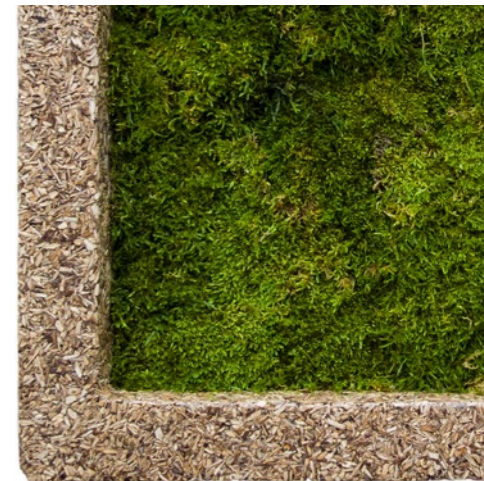

Frame
Naturescast

7